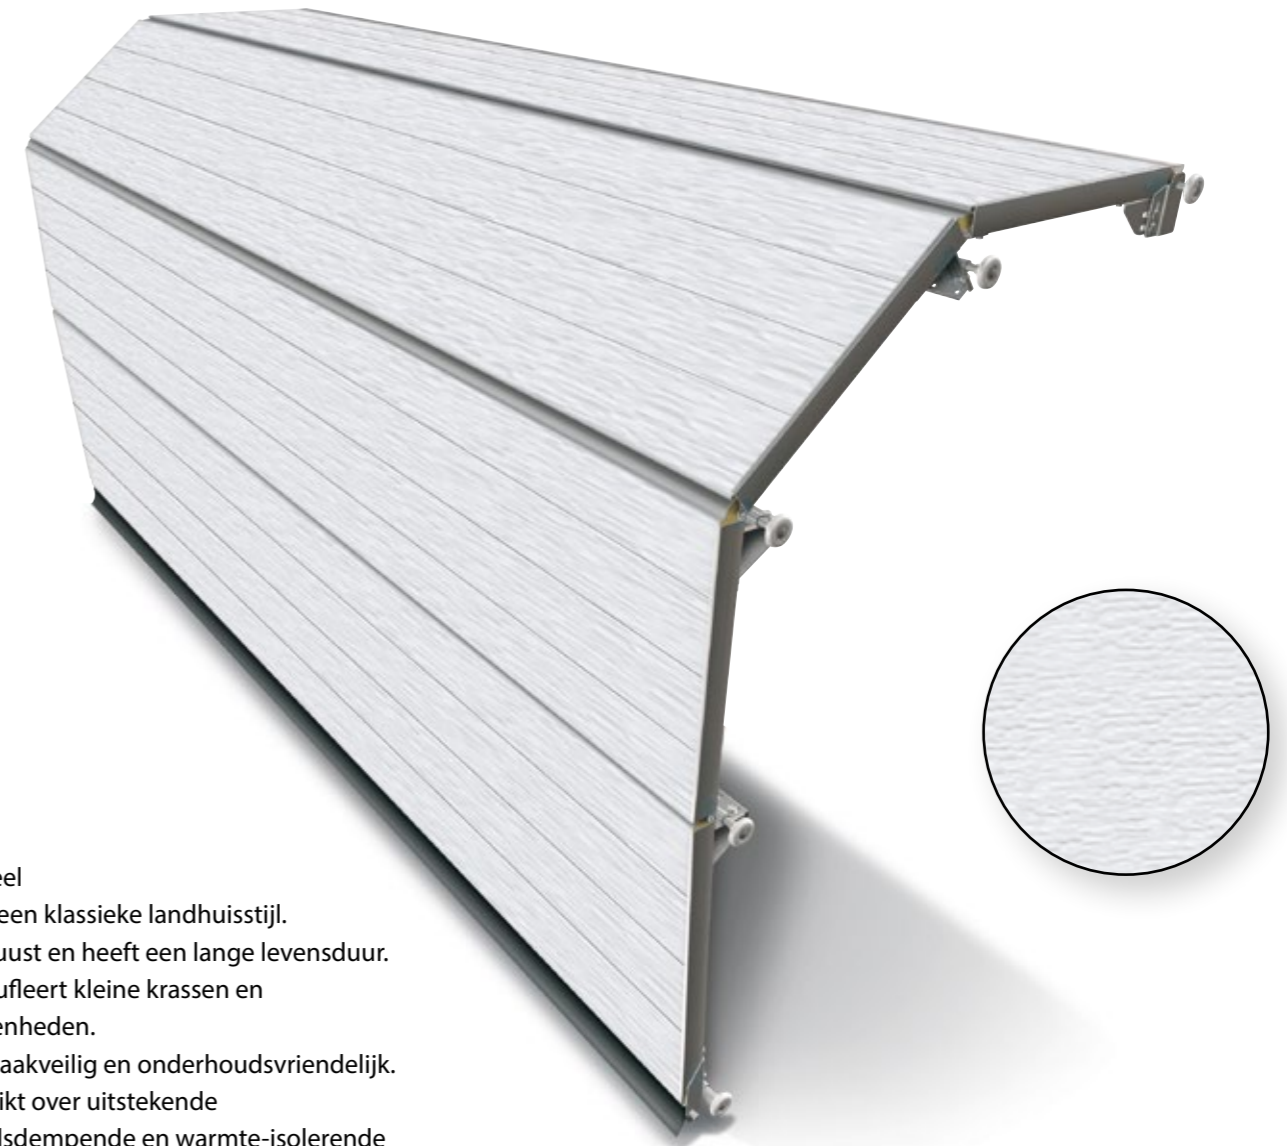

Dit paneel

- heeft een klassieke landhuisstijl.
- is robuust en heeft een lange levensduur.
- camoufleert kleine krassen en oneffenheden.
- is inbraakveilig en onderhoudsvriendelijk.
- beschikt over uitstekende geluidsdempende en warmte-isolerende eigenschappen.

Het paneel met "Woodgrain"-structuur wordt standaard in de kleur RAL9016 geleverd. Naar wens kan een keuze uit bijna alle kleurtinten in het RAL-kleurenpalet worden gemaakt.