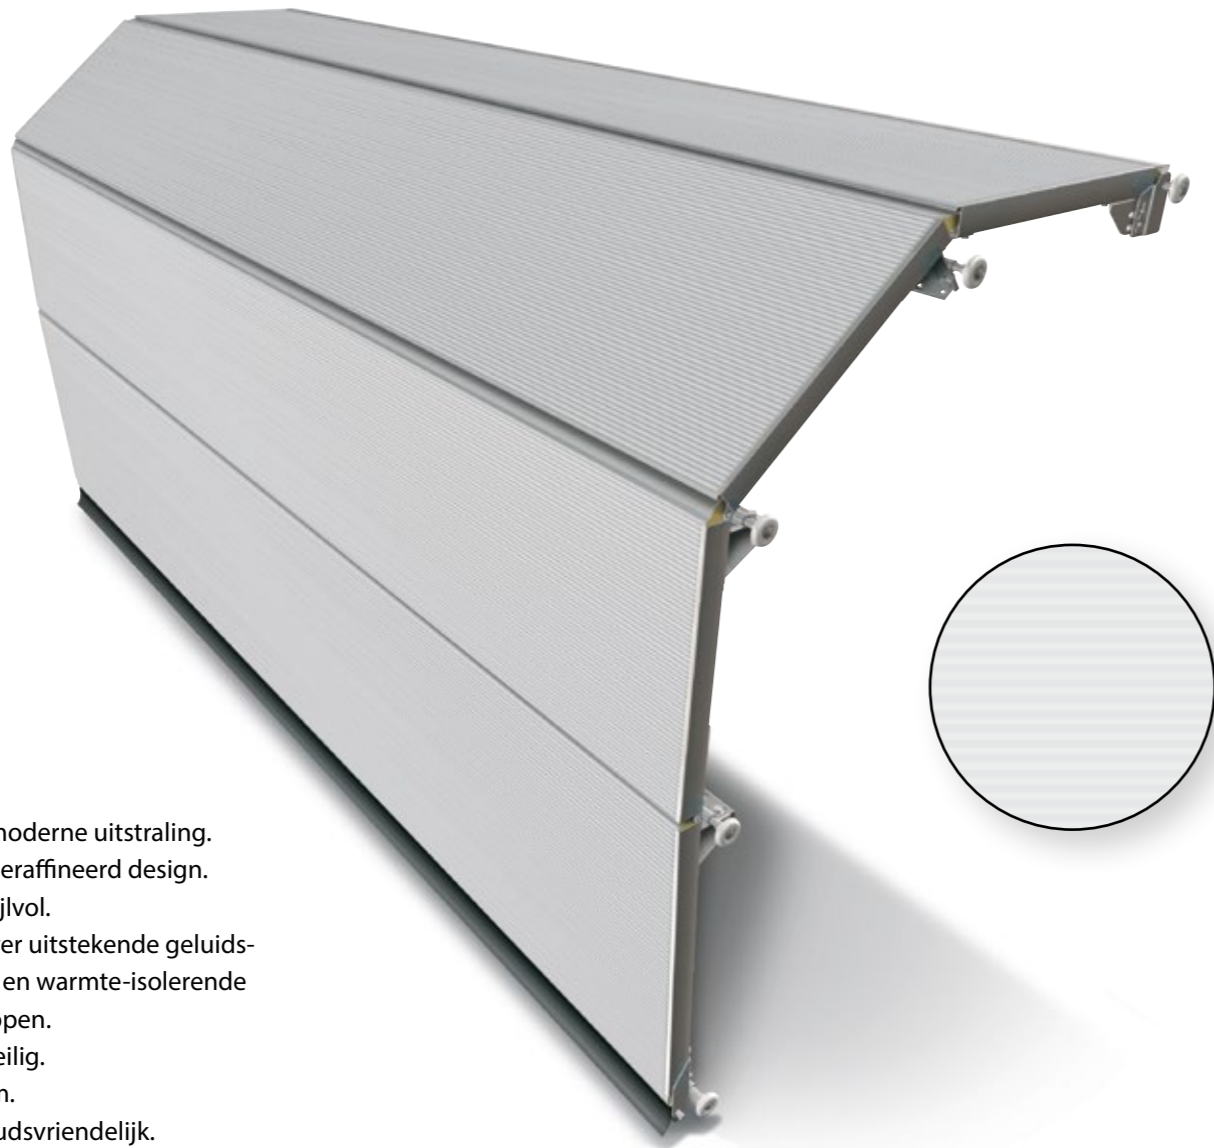

## Panelen met microfijnprofielering aan de buitenzijde

Het plaatstaal dat aan de buitenzijde van dit paneel wordt toegepast is voorzien van een 8 mm microfijnprofielering. De microfijnprofielering wordt aangebracht op gladde plaat waardoor een stijlvol optisch effect ontstaat. Dat maakt deze sectionaal garagedeur uiterst geschikt voor toepassing in Hi-Tech woningbouwontwerpen en geeft de woning met inbandige garage een ongekende allure. Dit paneel is minder kwetsbaar. Op afstand geeft het paneel een gladde indruk.

Dit paneel

- heeft een moderne uitstraling.
- heeft een geraffineerd design.
- is uiterst stijlvol.
- beschikt over uitstekende geluidsdempende en warmte-isolerende eigenschappen.
- is inbraakveilig.
- is duurzaam.
- is onderhoudsvriendelijk.
- is gemakkelijk te reinigen.

Het microfijn paneel is standaard leverbaar in de kleur RAL 9016 en is zeer geschikt voor toepassingen in de moderne architectuur.

## Panelen met microfijnprofielering aan de buitenzijde

Het plaatstaal dat aan de buitenzijde van dit paneel wordt toegepast is voorzien van een 16 mm microfijnprofielering. De microfijnprofielering wordt aangebracht op gladde plaat waardoor een stijlvol optisch effect ontstaat. Dat maakt deze sectionaal garagedeur uiterst geschikt voor toepassing in Hi-Tech woningbouwontwerpen en geeft de woning met inbandige garage een ongekende allure. Ook op afstand springt de profielering in het oog. Deze variant wordt exclusief door ALPHA Deuren International BV aangeboden.