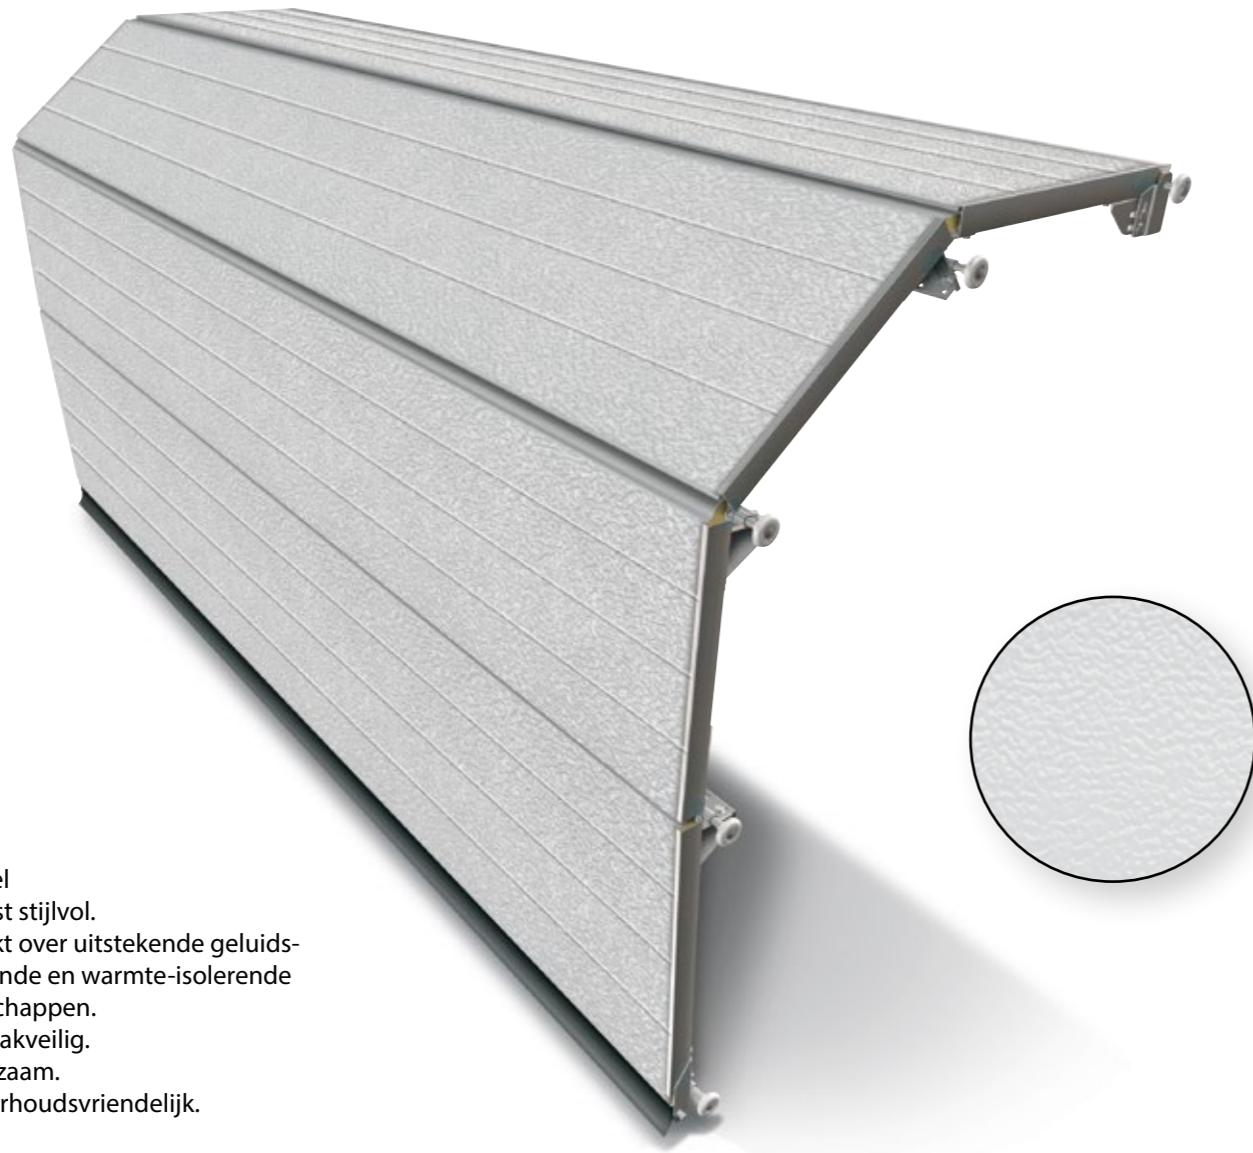

Panelen met stuccobeplating aan de buitenzijde

Het paneel met stuccobeplating heeft zijn waarde bewezen. De stucconstructuur is enerzijds gevoelig voor stof en vuil, maar camoufleert anderzijds eventuele kleine beschadigingen. Deurbladen met stucconstructuur zijn natuurlijk zeer geschikt voor traditionele bouwstijlen, maar zullen ook zeker een gewaagd element vormen in de moderne architectuur.

Dit paneel

- is uiterst stijlvol.
- beschikt over uitstekende geluidsdempende en warmte-isolerende eigenschappen.
- is inbraakveilig.
- is duurzaam.
- is onderhoudsvriendelijk.

Een paneel met een stucconstructuur is standaard leverbaar in de kleur RAL 9016.

Panelen met "woodgrain" beplating aan de buitenzijde

De "Woodgrain" structuur – Dit design in een houtstructuur heeft een tijdloze "country-look". De structuur heeft een klassieke uitstraling en camoufleert kleine beschadigingen. Deze rustieke en klassieke landhuisstijl onderstreept met haar charme Uw persoonlijke accent bij renovaties van oudere woningen en klassieke nieuwbouw.