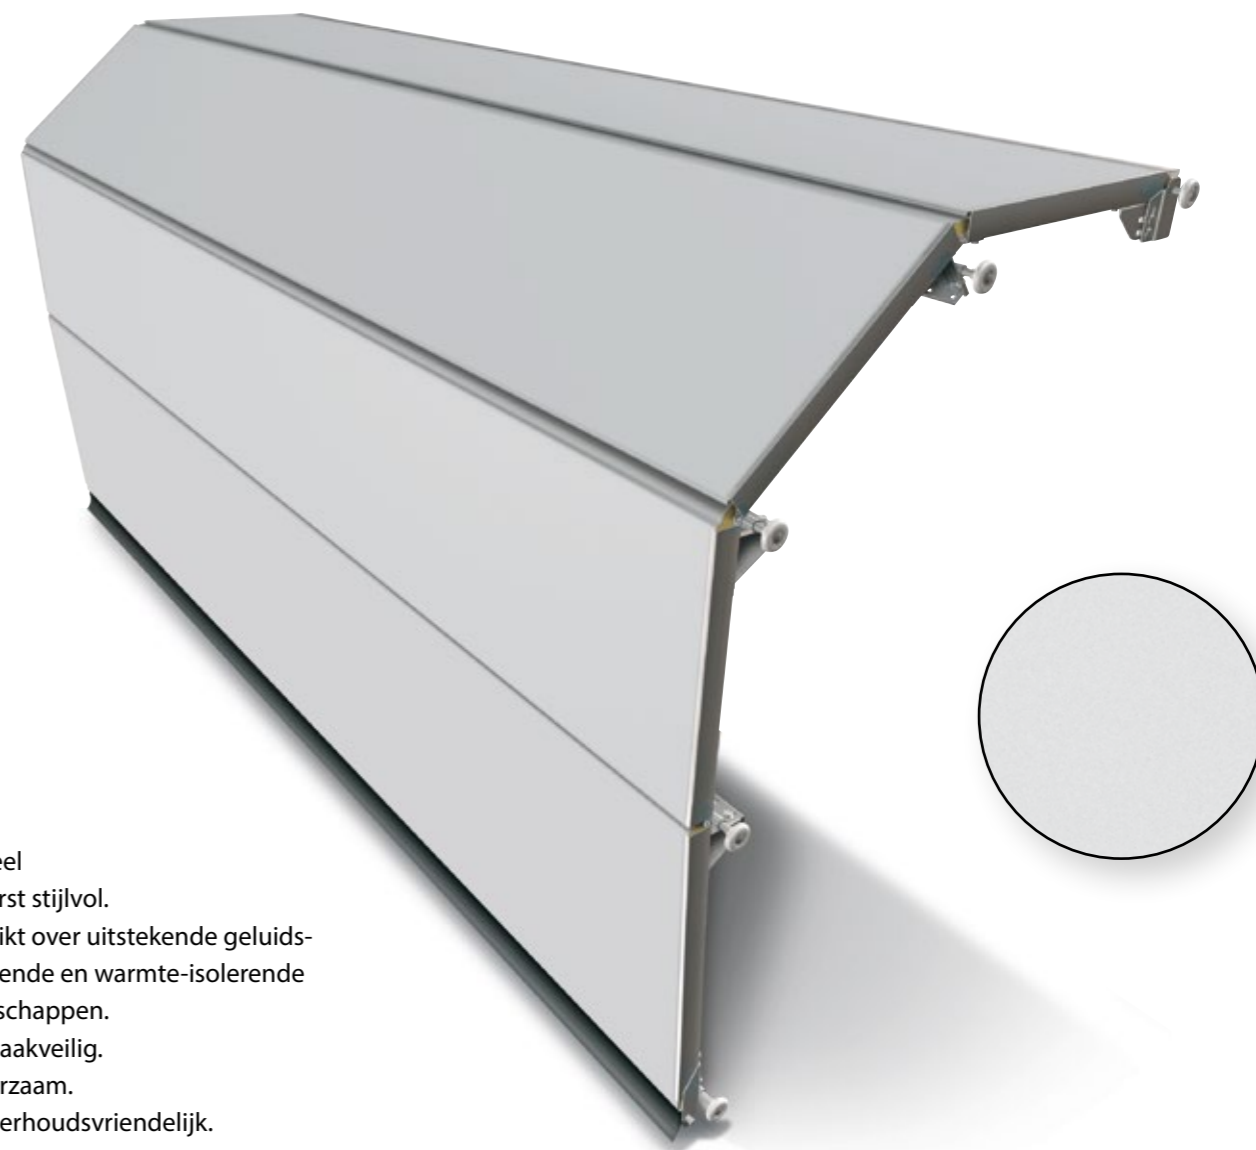

Dit paneel

- is uiterst stijlvol.
- beschikt over uitstekende geluidsdempende en warmte-isolerende eigenschappen.
- is inbraakveilig.
- is duurzaam.
- is onderhoudsvriendelijk.
- is gemakkelijk te reinigen.

Een vlak glad paneel is standaard leverbaar in de kleur RAL 9016.