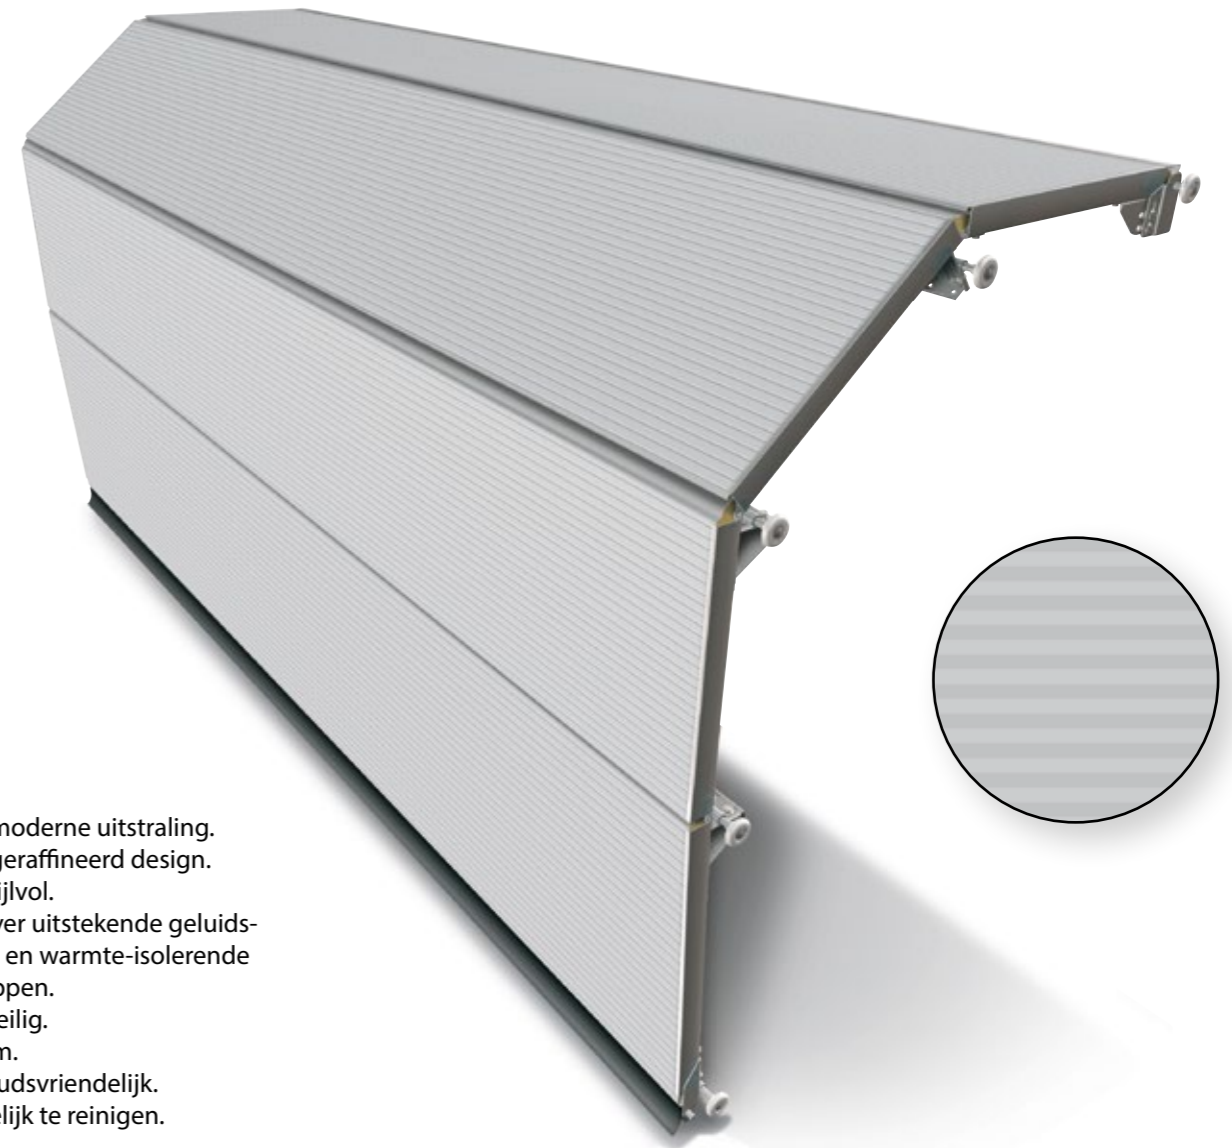

## Panelen met microfijnprofielering aan de buitenzijde

Het plaatstaal dat aan de buitenzijde van dit paneel wordt toegepast is voorzien van een 8 mm microfijnprofielering. De microfijnprofielering wordt aangebracht op gladde plaat waardoor een stijlvol optisch effect ontstaat. Dat maakt deze sectionaal garagedeur uiterst geschikt voor toepassing in Hi-Tech woningbouwontwerpen en geeft de woning met inbandige garage een ongekende allure. Dit paneel is minder kwetsbaar. Op afstand geeft het paneel een gladde indruk.

Dit paneel

- heeft een moderne uitstraling.
- heeft een geraffineerd design.
- is uiterst stijlvol.
- beschikt over uitstekende geluidsdempende en warmte-isolerende eigenschappen.
- is inbraakveilig.
- is duurzaam.
- is onderhoudsvriendelijk.
- is gemakkelijk te reinigen.

Het microfijn paneel is standaard leverbaar in de kleur RAL 9016 en is zeer geschikt voor toepassingen in de moderne architectuur.

## Panelen met microfijnprofielering aan de buitenzijde

Het plaatstaal dat aan de buitenzijde van dit paneel wordt toegepast is voorzien van een 16 mm microfijnprofielering. De microfijnprofielering wordt aangebracht op gladde plaat waardoor een stijlvol optisch effect ontstaat. Dat maakt deze sectionaal garagedeur uiterst geschikt voor toepassing in Hi-Tech woningbouwontwerpen en geeft de woning met inbandige garage een ongekende allure. Ook op afstand springt de profielering in het oog. Deze variant wordt exclusief door ALPHA Deuren International BV aangeboden.