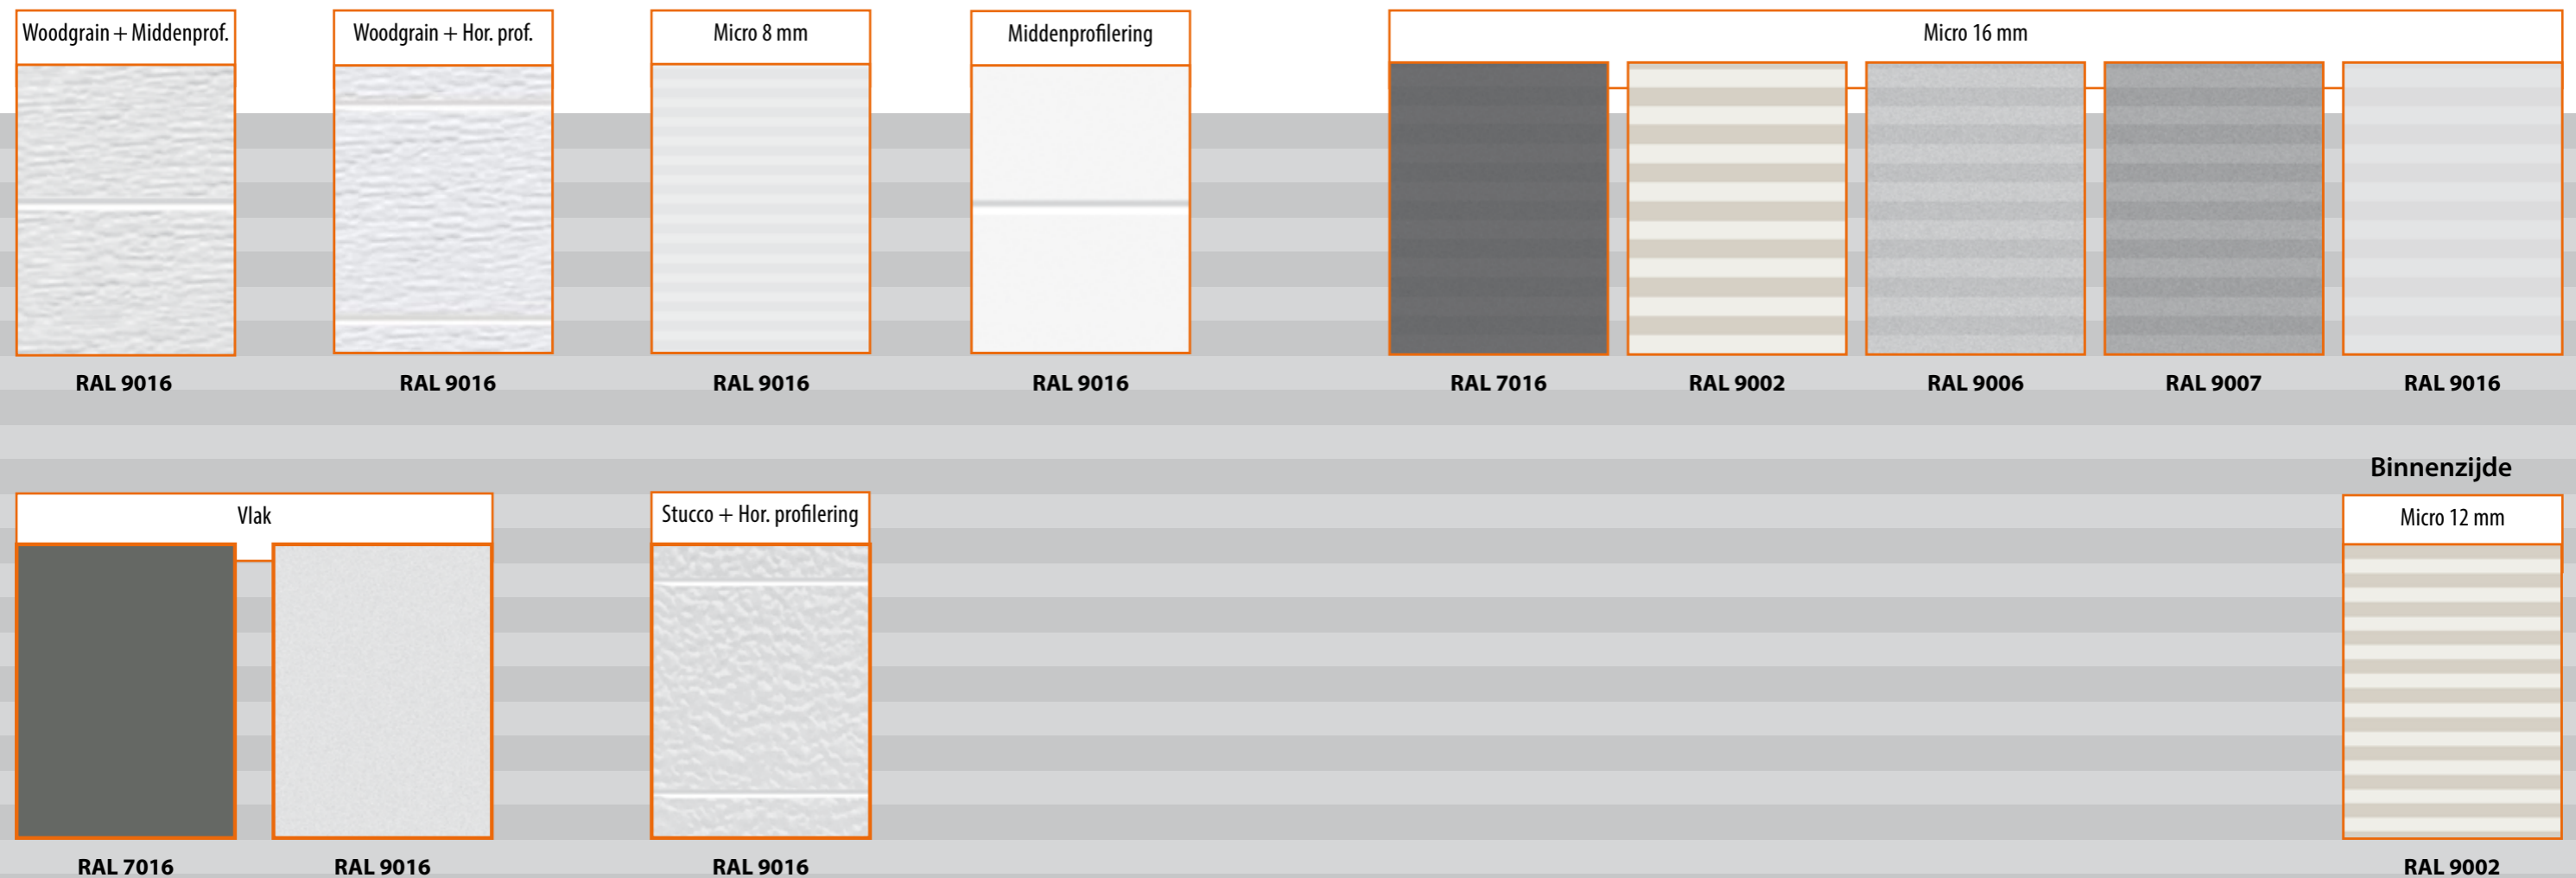

ISO deurblad en kleurenpalet

Een sectionaal garagedeur met beplatingsvarianten.

Sectionaal garagedeuren waarvan het deurblad is opgebouwd met ISO-panelen, zijn leverbaar met 7 beplatingsvarianten aan de buitenzijde. De beplating aan de binnenzijde wordt geleverd in de kleur RAL 9002. De panelen worden met een hoogte van 488 mm of 610 mm geleverd. Een deurbladopbouw waarin beide paneelhoogten worden gecombineerd en aangevuld met een passend topprofiel, maakt dat iedere deurhoogte kan worden vervaardigd. Het bovenste paneel hoeft niet op maat te worden gezaagd. De stabiliteit en sterkte van het bovenste paneel komen dus niet in het gedrang.

Kleurtinten

De tint van de kleur zoals deze uiteindelijk op het paneel wordt gepresenteerd, wordt bepaald door de ondergrond en de wijze waarop de lagen zijn aangebracht. De techniek van het aanbrengen verschilt van producent tot producent. Dit kan leiden tot tintverschillen binnen de RAL-kleur. In de praktijk betekent dit dat gevelelementen geleverd door verschillende fabrikanten, hoewel allen geleverd in een gelijke RAL-kleur, toch onderling tintverschillen kunnen vertonen. De panelen kunnen ook in speciale kleuren worden geleverd. Ook als deze kleuren zijn samengesteld op basis van afwijkende kleurpaletten. De panelen kunnen ook in speciale kleuren worden geleverd. Ook als deze kleuren zijn samengesteld op basis van afwijkende kleurpaletten. Bij aanlevering van kleurmonsters wordt de kleur op basis van het RAL-kleurenpalet zo dicht mogelijk benaderd.